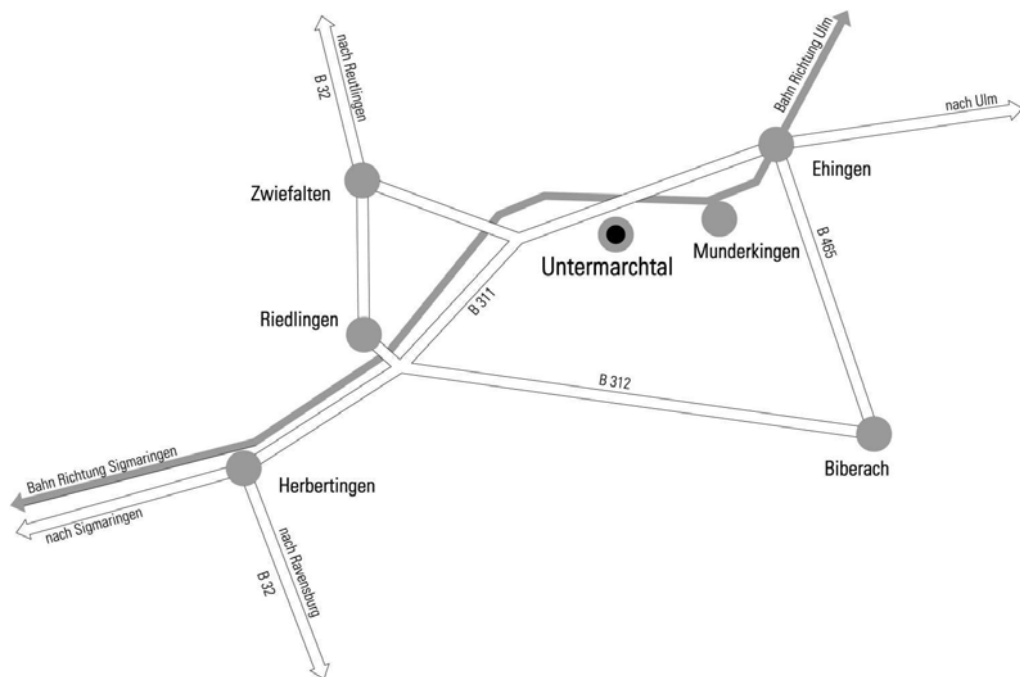

Eine gute Reise auf Ihrem Weg nach Untermarchtal

ANREISE

Mit der Bahn:

Bahnstation Munderkingen (ohne Taxistand)

von Stuttgart: Richtung Ulm – Sigmaringen – Tuttlingen

von Freiburg: Richtung Donaueschingen - Tuttlingen - Sigmaringen – Riedlingen - Ulm

Weiterfahrt: Munderkingen - Untermarchtal (ca. 4 km)

- Linienbus Richtung Riedlingen, Fahrplanauskunft: www.ding.eu
- Gerne organisieren wir ihre Abholung vom Bahnhof Munderkingen. Bitte kontaktieren Sie uns diesbezüglich

Mit dem PKW:

Untermarchtal liegt an der B 311 Ulm-Ehingen-Riedlingen-Tuttlingen

Bildungsforum Kloster Untermarchtal

Margarita-Linder-Str. 8 | 89617 Untermarchtal | Tel.: (073 93) 30-250 | Fax: (073 93) 30-564